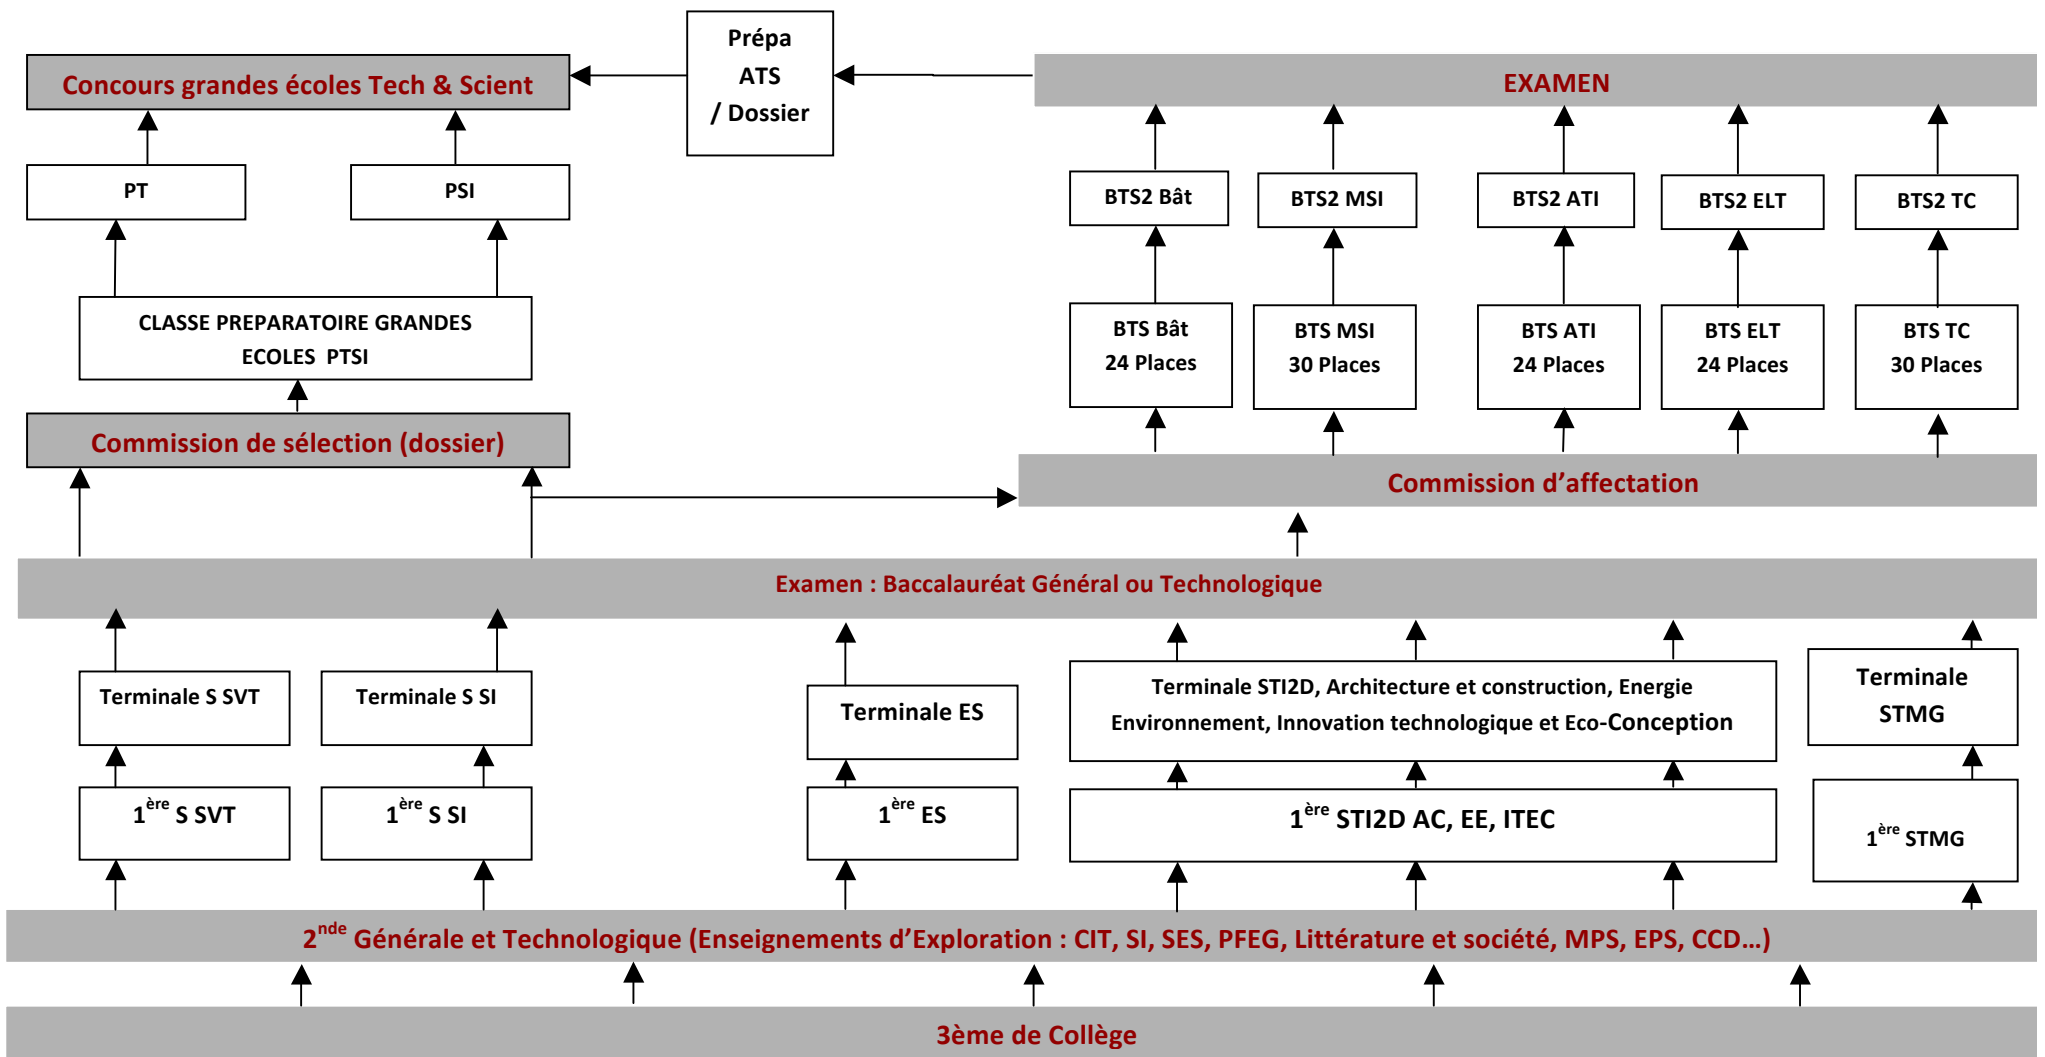

# Les sections d'enseignement Général et Technologique du Lycée Polyvalent Jules Garnier

BTS : Brevet de Technicien Supérieur  
 ATI : Assistant Technique Ingénieur  
 TC : Technico Commercial  
 ELT : Electrotechnique  
 PFEG : Principes Fondamentaux de l'Economie et de la Gestion

PTSI : Physique Technologie Sciences de l'Ingénieur  
 PT : Physique Technologie  
 MS : Maintenance des Systèmes Industriels  
 CIT : Créativité et Innovation Technologique  
 CCD : Création Culture Design (6h)

STMG : Sciences et Techniques Management et Gestion  
 ES : Economique & Social  
 PSI : Physique Sciences de l'Ingénieur  
 MPS : Méthodes et Pratiques Scientifiques  
 EPS : Education Physique et Sportive